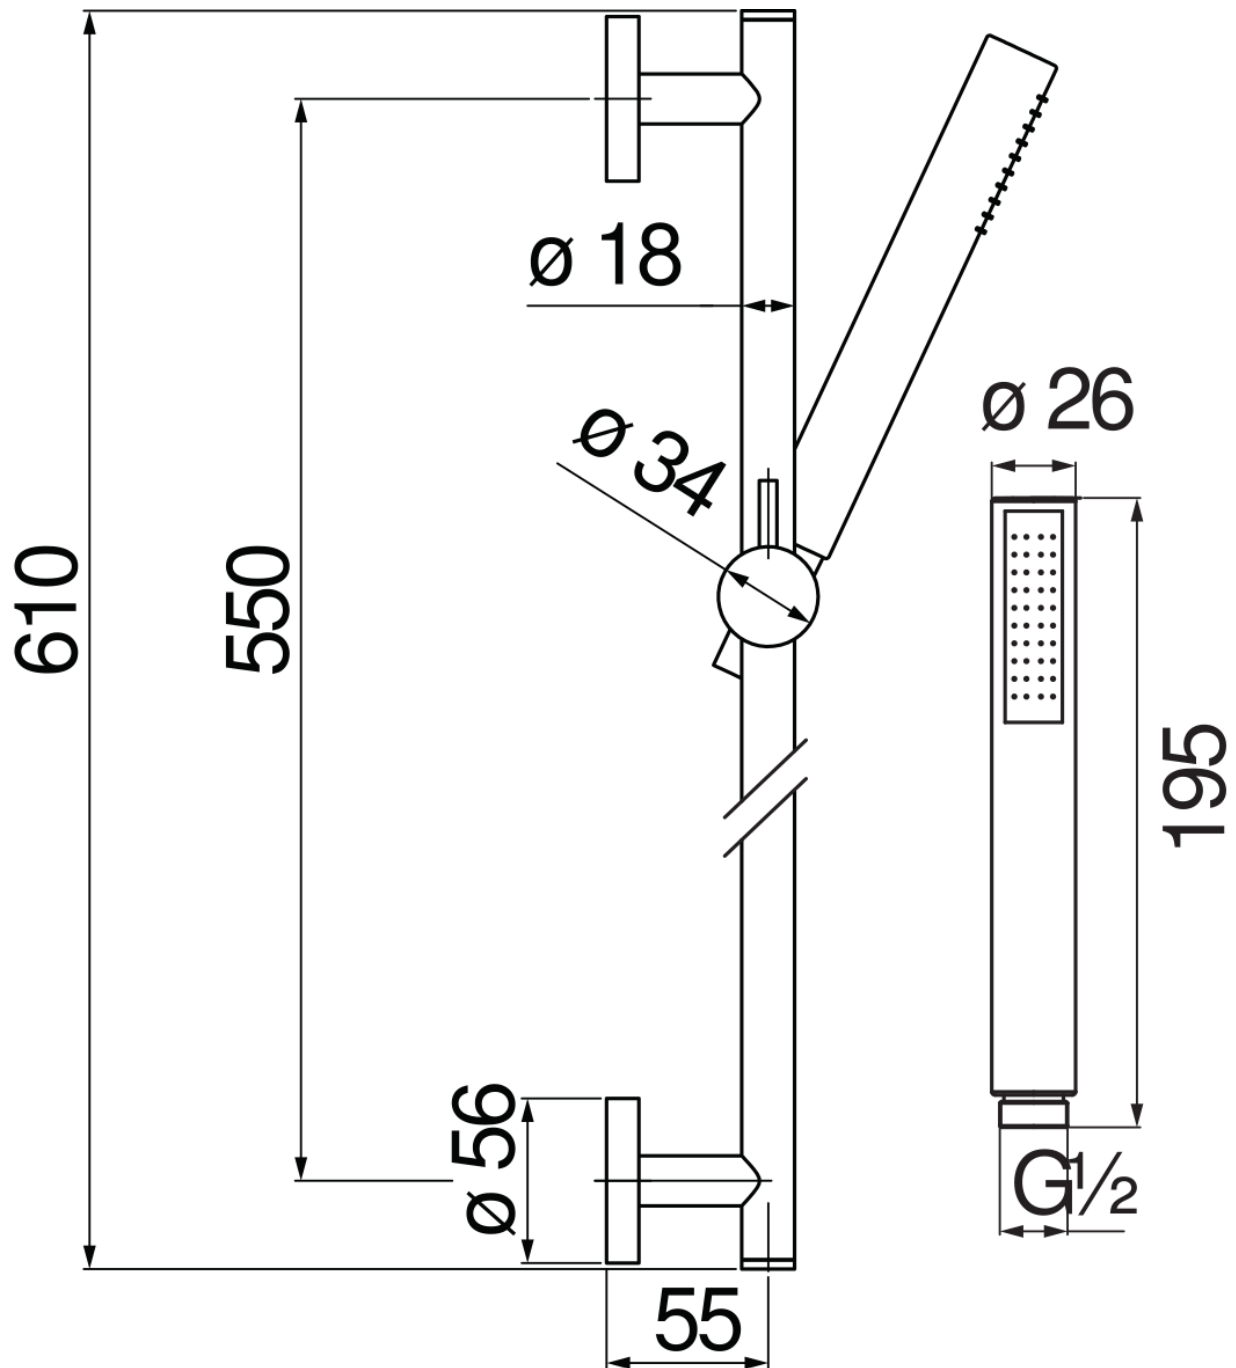

SPECIFICHE

Asta murale

Warm honey PVD

Supporto doccetta scorrevole e orientabile

Doccetta monogetto e flessibile 150 cm

Imballo: 1,016 kg

DIAGRAMMA DI PORTATA: ACQUA CALDA/FREDDA